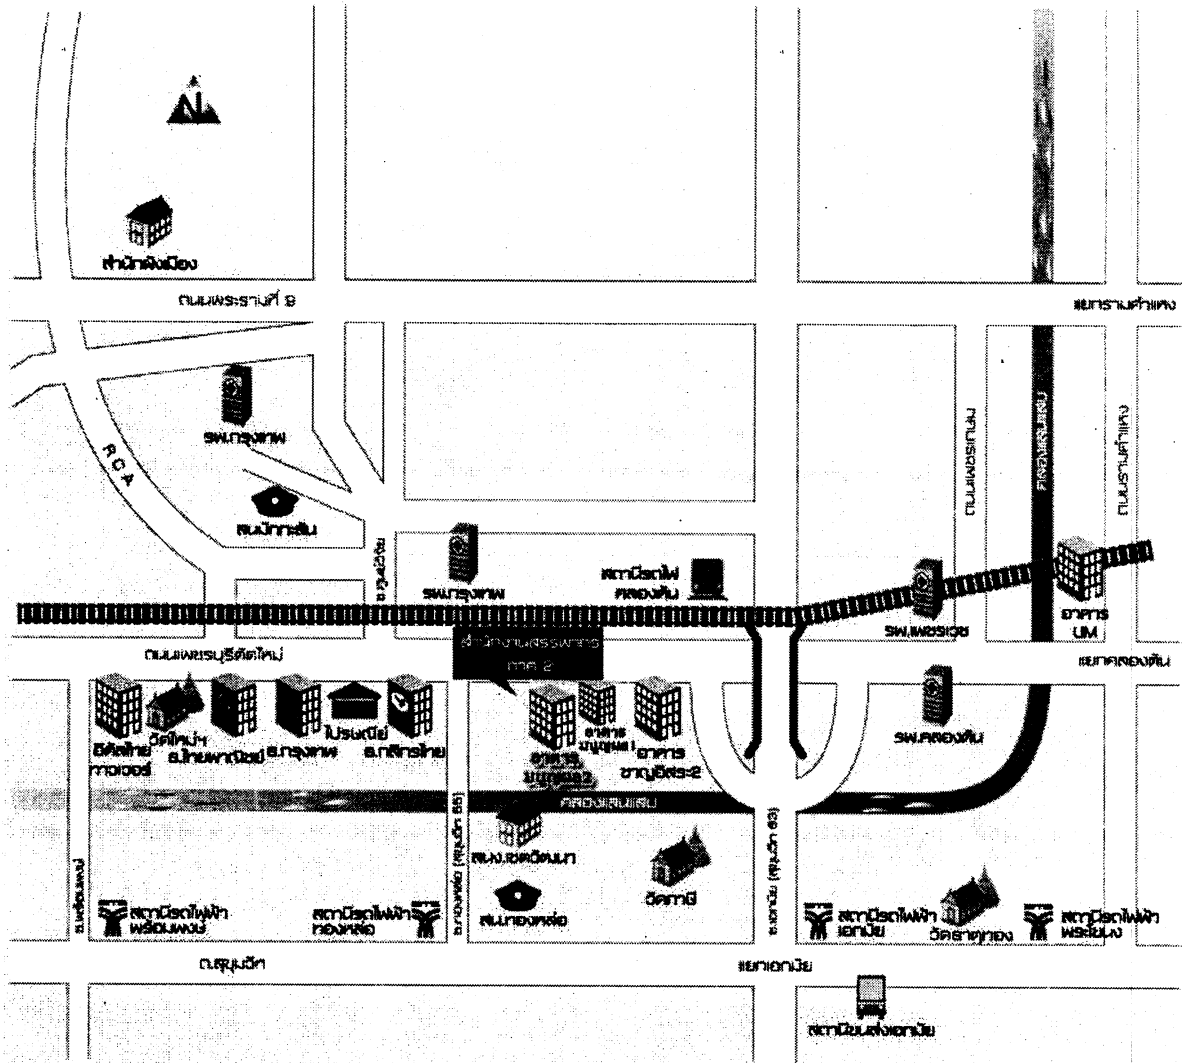

สถานีรถไฟ

2884/1 อาคารบุญรอด 2 ถนนเพชรบุรีตัดใหม่ แขวงบางกะปิ เขตปทุมวัน กรุงเทพฯ 10320
 โทร. 0-2718-0650-60 โทรสาร. 0-2319-3930
 รถประจำทางที่ผ่าน : สาย 11, 23, 58, 60, 72, 93, 99, 113, 206
 ปถ. 11, 60, 93, 99, 206, 512, ปถ.พ.10, 23