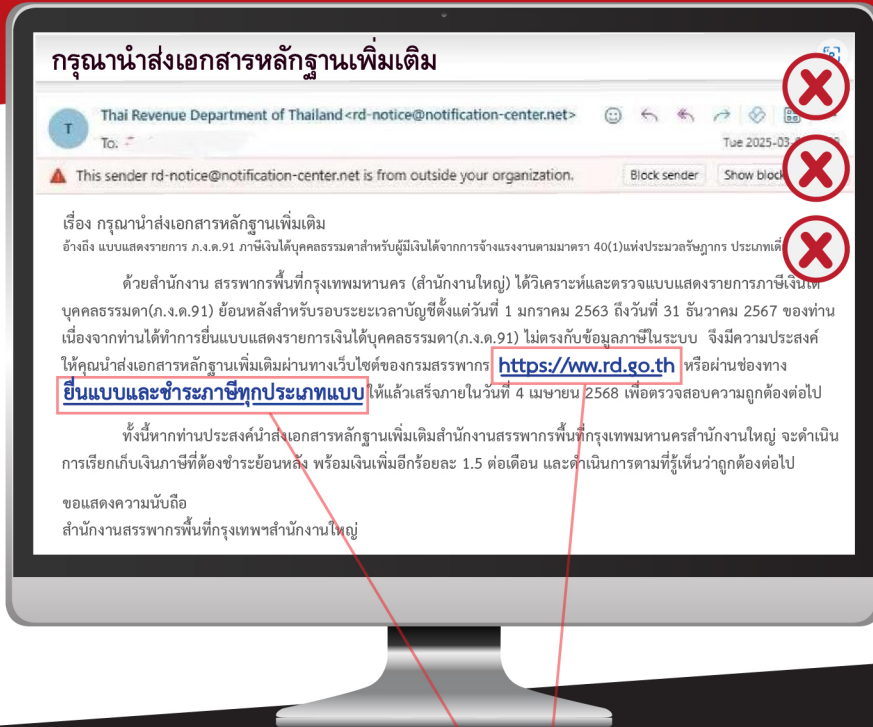

ระวัง!! Email ปลอม

อ้างเป็นสรรพากร หลอกให้กด LINK เพื่อดูเงินในบัญชี

แจ้งส่งเอกสารเพิ่ม

แจ้งได้คืนเงินภาษี

ขอข้อมูลส่วนตัว

ห้าม! กด LINK เต็ดขาด 

สงสัยโทร

1161